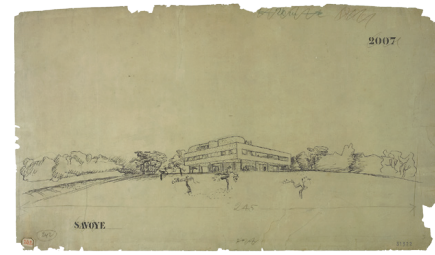

- 1928 Villa Ocampo (Buenos Aires, Argentina)
- 1928 Villa Baizeau (Carthage, Tunisia)

2007

FLC 31522

- 1928 Palais du Centrosoyus (Moscow, Russia)
- 1929 Maison Canneel (Brussels, Belgium)
- 1929 Eglise (Le Tremblay, France)
- 1929 Mundaneum (Geneva, Switzerland)
- 1929 Urbanisme en Amérique du Sud (Rio de Janeiro, Brasil)
- 1929 Appartement de M. Charles de Beistegui (Paris, France)
- 1929 Ma Maison, Résidence-Atelier Le Corbusier (unspecified site)
- 1929 Maisons Loucheur (unspecified site)
- 1929 Villa Mme H. de Mandrot (Le Pradet, France)
- 1929 Villa Jacquin (Bois-Colombes, France)
- 1929 Imprimerie Draeger et Frères (Montrouge, France)
- 1929 Projet d'aménagement de la Porte Maillot (Paris, France)
- 1929 Quartier Montedin (Bièvres, France)
- 1929 Armée du Salut, Cité de Refuge (Paris, France)
- 1929 Armée du Salut, Asile flottant (Paris, France)
- 1929 Conférences Le Corbusier (South America)
- 1929 Urbanisme (Corseaux/Vevey, Switzerland)
- 1929 Villa Paul Prado (Buenos Aires, Argentina)

1 9 3 0

- 1930 Villa Goldenberg (Paris, France)
- 1930 Villa Harris (Vevey, Switzerland)
- 1930 Villa Martinez de Hoz (Buenos Aires, Argentina)
- 1930 Maison Errazuriz (Chile)
- 1930 Ville Radieuse (unspecified site)
- 1930 Palais des Soviets (Moscow, Russia)
- 1930 Pavillon d'aviation S.T.A.R. (Le Bourget, France)
- 1930 Aménagement du carrefour Raspail (Paris, France)
- 1930 Immeuble Clarté (Geneva, Switzerland)
- 1930 Immeuble Eaux-Vives, parcelle 121 (Geneva, Switzerland)
- 1930 Immeuble Wiener (unspecified site)
- 1930 Urbanisme, projets A, B, C, H (Algiers, Algeria)
- 1930 Cité Universitaire, Pavillon Suisse (Paris, France)
- 1931 Immeuble Porte Molitor - Rue Nungesser & Coli (Paris, France)